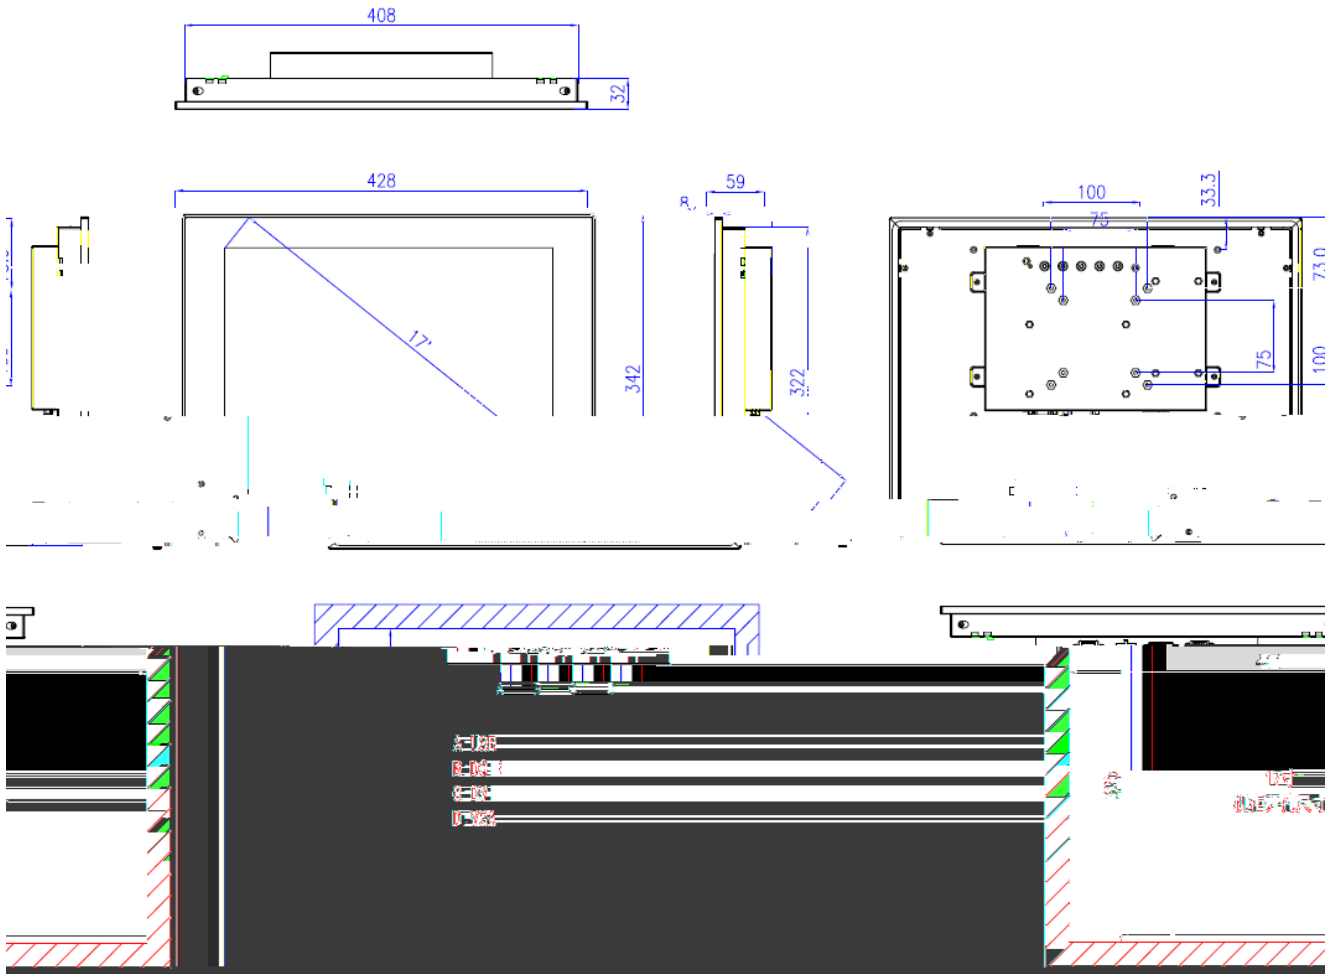

Touch Screen Monitor

17" SXGA

PANEL5000-C172-N	17" TFT LCD/	1280*1024 / 1xVGA / 1xDVI /	/ DC12-24V
------------------	--------------	-----------------------------	------------

	4 PCS
	2PIN *1 PCS
VGA	1.8M *1 PCS
USB	1.8M *1 PCS

	12V/3.33A,40W 2pin
	1.8M/ 3M /5M
VGA	3M /5M
USB	3M /5M
DVI	1.8M /3M /5M